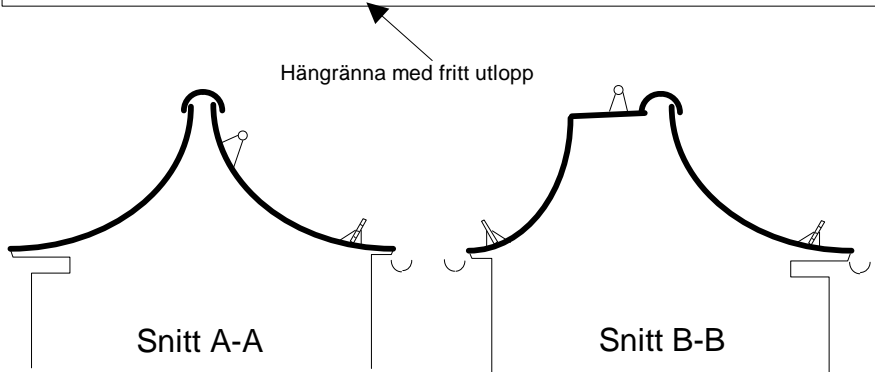

TAKPLAN, maj 2001
Värmlands Museum - Karlstad

Skala 1:200

- X Hål i plåt
- GT Givare/termostat
- TL Taklucka
- TF Takfönster
- JORD Infästning för åskledare

Värmlands Museum har ett skivtäckat koppartak från 1929, med en påbyggnad gjord 1977 och inlagning från 1986, gjorda i formatet 54*96 cm