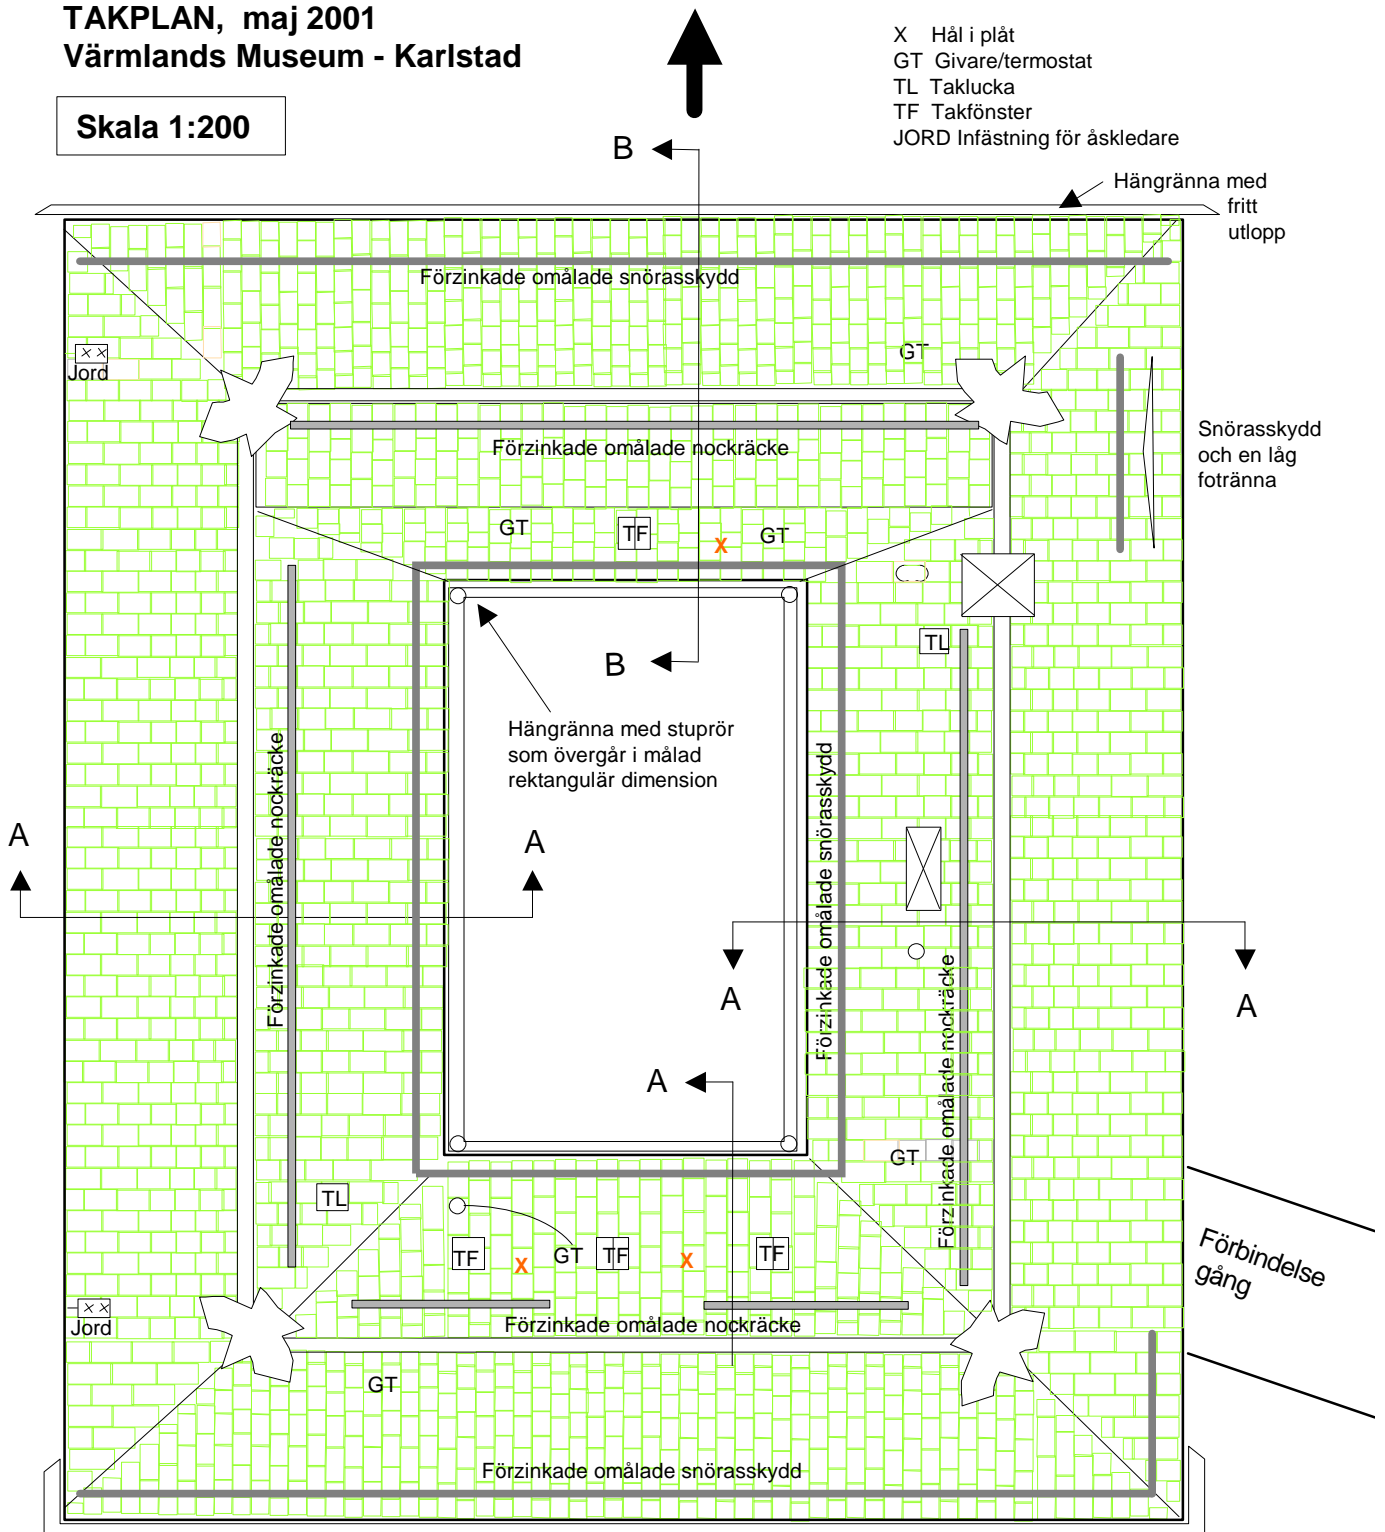

TAKPLAN, maj 2001
Värmlands Museum - Karlstad

Skala 1:200

- X Hål i plåt
- GT Givare/termostat
- TL Taklucka
- TF Takfönster
- JORD Infästning för åskledare

Värmlands Museum har ett skivtäckat koppartak från 1929, med en påbyggnad gjord 1977 och inlagning från 1986, gjorda i formatet 54*96 cm